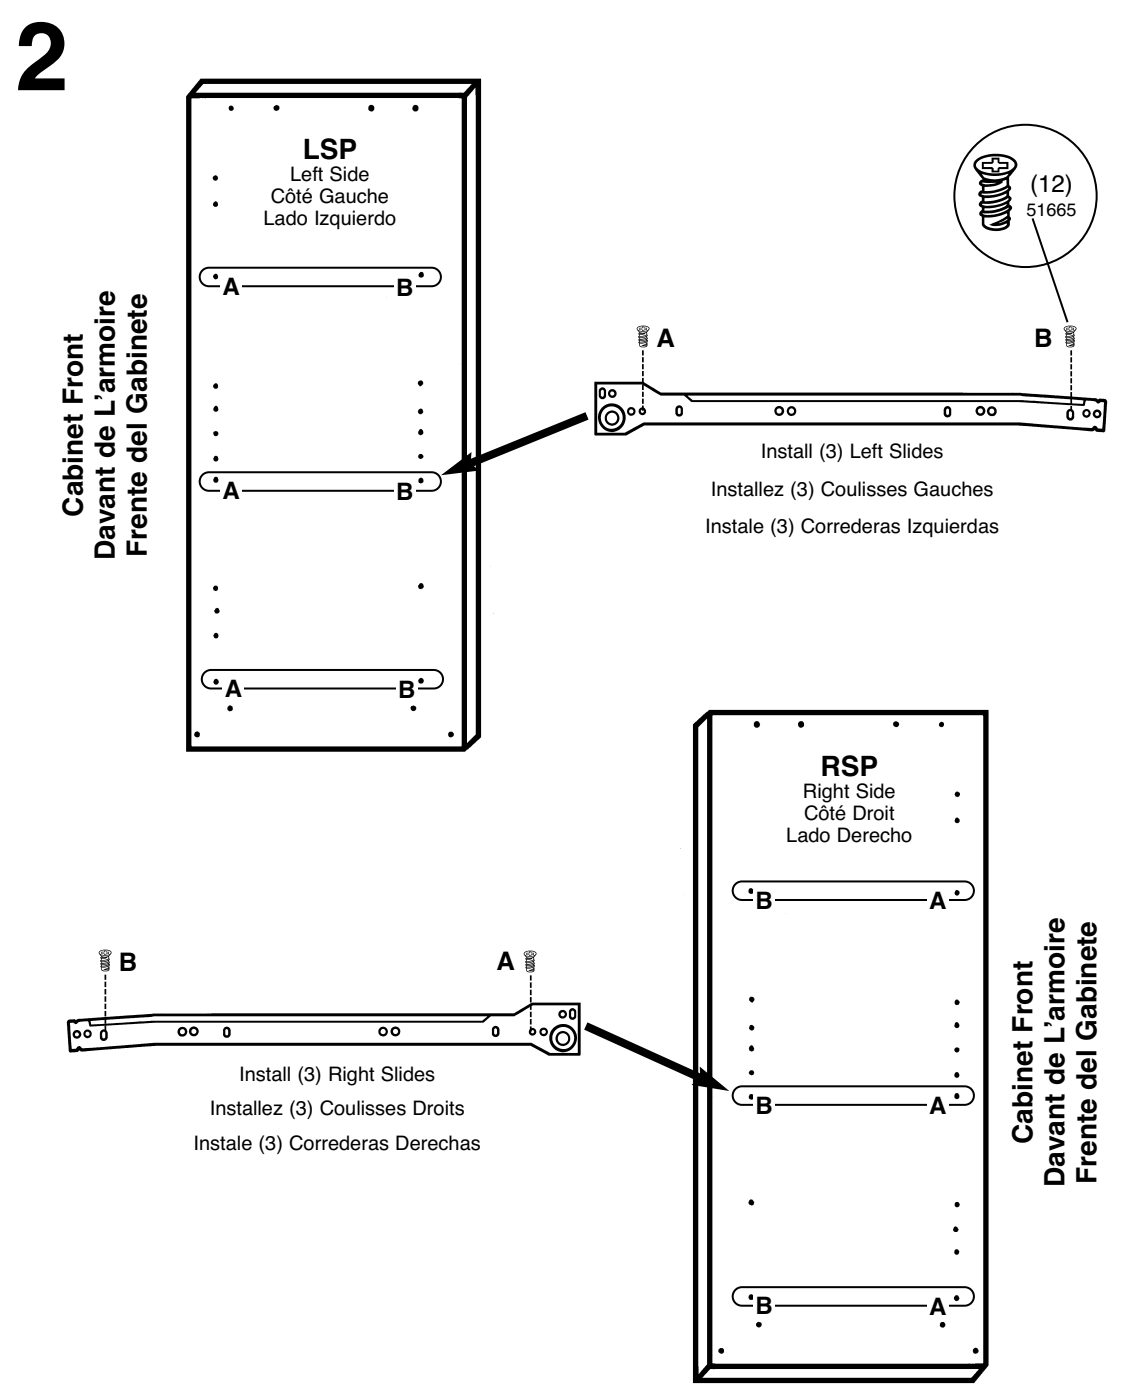

WIN • GAGNEZ • GANE
$500.00 in ClosetMaid® Products
Register your purchase to enter at: www.closemaid.com/register
and watch for a new winner every quarter.
500.00 $ en Produits ClosetMaid®
Pour participer, enregistrez votre achat au: www.closemaid.com/register
et surveillez le nom d'un nouveau gagnant à tous les trimestres.
$500.00 en Productos ClosetMaid®
Para participar, inscriba su compra en:
www.closemaid.com/register
y espere un nuevo ganador cada trimestre.